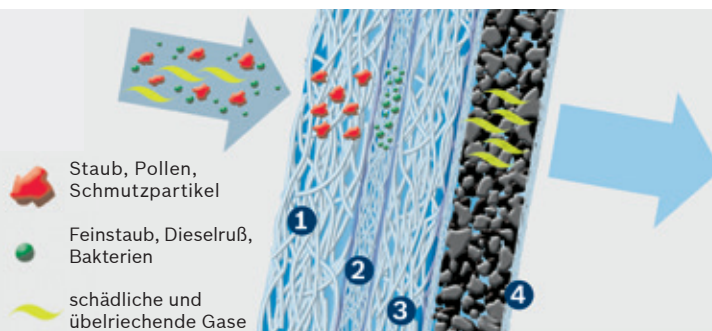

Mit großer Oberfläche gegen kleinste Schadstoffpartikel.

Aktivkohle-Innenraumfilter sind ein kleines Meisterwerk der Technik. Aktivkohle hat eine extrem große Oberfläche: So entspricht ein Teelöffel Aktivkohle der Oberfläche eines Fußballfeldes. Dadurch kann der Aktivkohlefilter nicht nur kleinste Substanzen herausfiltern, sondern bietet zusätzlich Schutz gegen übelriechende und gesundheitsschädliche Gase wie Ozon oder Stickoxid.

Entspannter und sicherer fahren – mit sauberer Luft im Auto.

Ein leistungsfähiger Innenraumfilter hilft, Heuschnupfen und Niesattacken zu reduzieren. Und das ist ein echtes Plus an Sicherheit im Verkehr. Denn wer niest, fährt kurzzeitig blind. Außerdem sorgt die höhere Luftqualität im Auto für eine bessere Konzentrationsfähigkeit. Und es entstehen weniger Ablagerungen auf der Windschutzscheibe, das reduziert Blendeffekte.

Deshalb regelmäßig den Innenraumfilter wechseln.

Innenraumfilter sollten alle 15.000 km oder spätestens nach einem Jahr gewechselt werden. Nur dann ist sichergestellt, dass der Filter für wirklich saubere Luft im Auto sorgt. Und beim nächsten Wechsel am besten den Standardfilter gleich gegen einen Aktivkohlefilter austauschen lassen – den geringen Mehrkosten steht ein wesentliches Plus an Komfort, Sicherheit und Gesundheit gegenüber.

So funktioniert ein Aktivkohlefilter